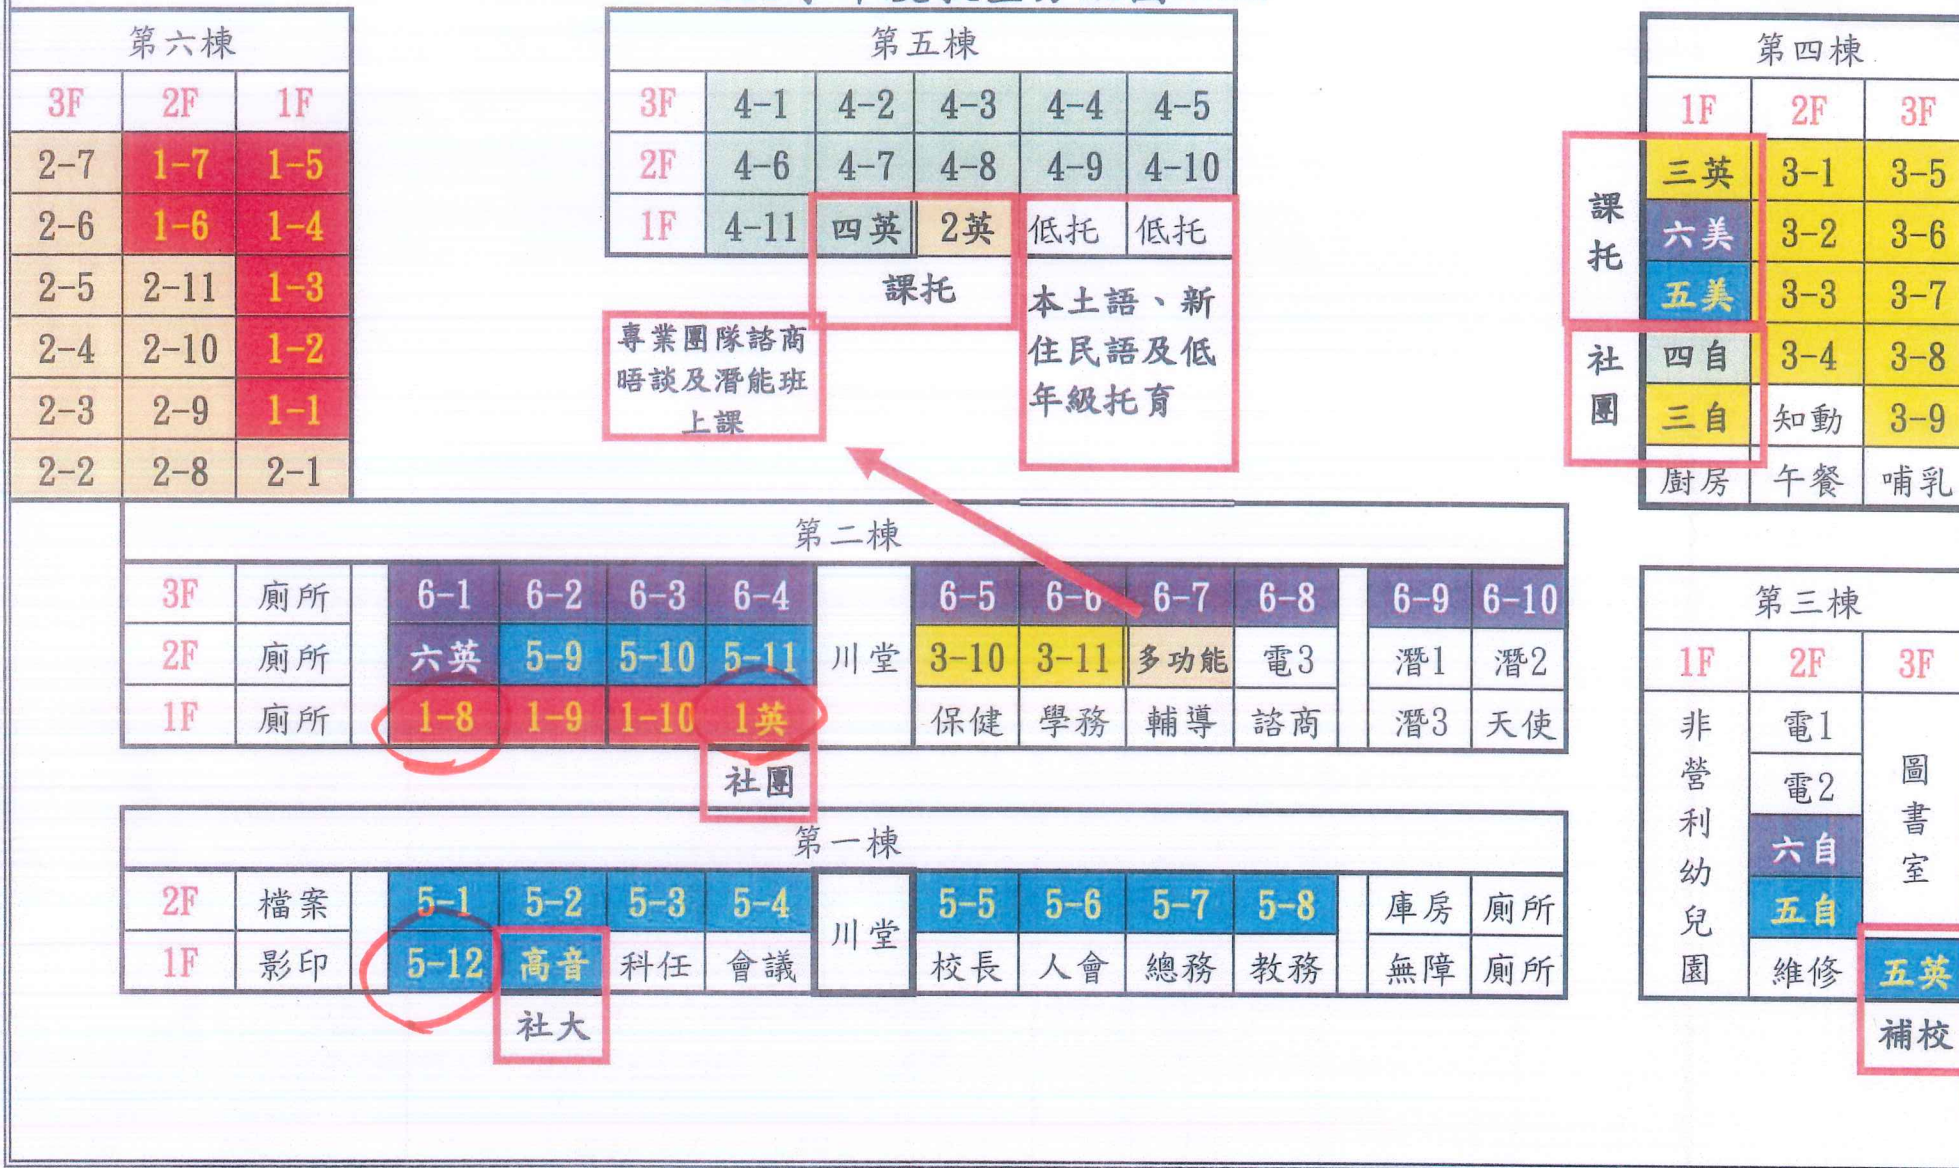

# 111學年度教室分配圖 1110531

總務處

學務處

教務處

輔導室

校長

總務處主任 蔣志千

學務處主任 賴升慧

教務處主任 李志強

輔導室主任 馬景榮

校長 劉燕霏